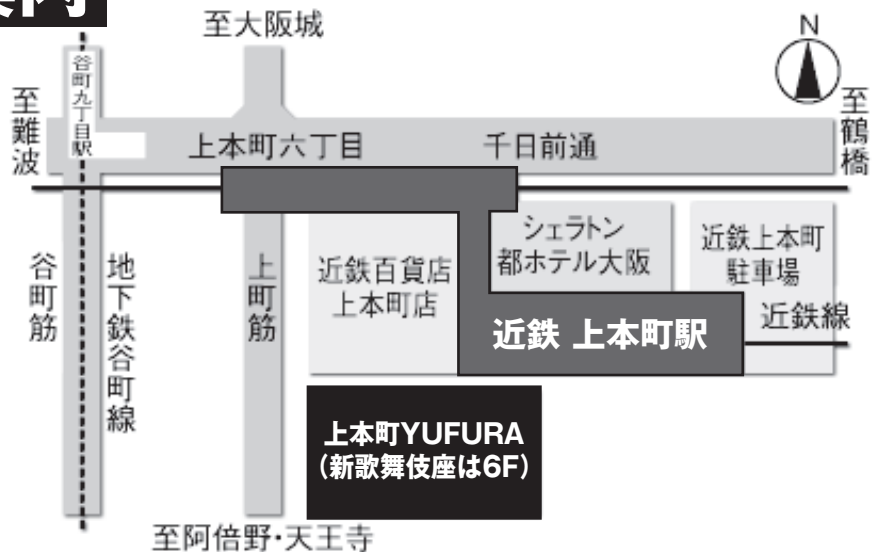

集合場所  
集合時間

新歌舞伎座 入口前(上本町YUFURA) 6階 午前11時15分

★集合時間厳守にご協力下さい。当日、集合場所にお客様が来ない場合は、弊社から連絡させていただきます。  
また、連絡がつかない場合や遅刻等により集合時間を大幅に経過する場合は、当日キャンセルと判断させていただきます。

## 集合場所ご案内

新歌舞伎座  
(上本町YUFURA 6階)は  
■近鉄「大阪上本町駅」直結。  
■地下鉄「谷町九丁目駅」  
から徒歩5分

集合は6階です

お問い合わせ

サンケイツアーズ(産経新聞開発株式会社) TEL 06-6633-1515(平日9:30-17:30)  
〒556-0017 大阪市浪速区湊町2-1-57 難波サンケイビル7階