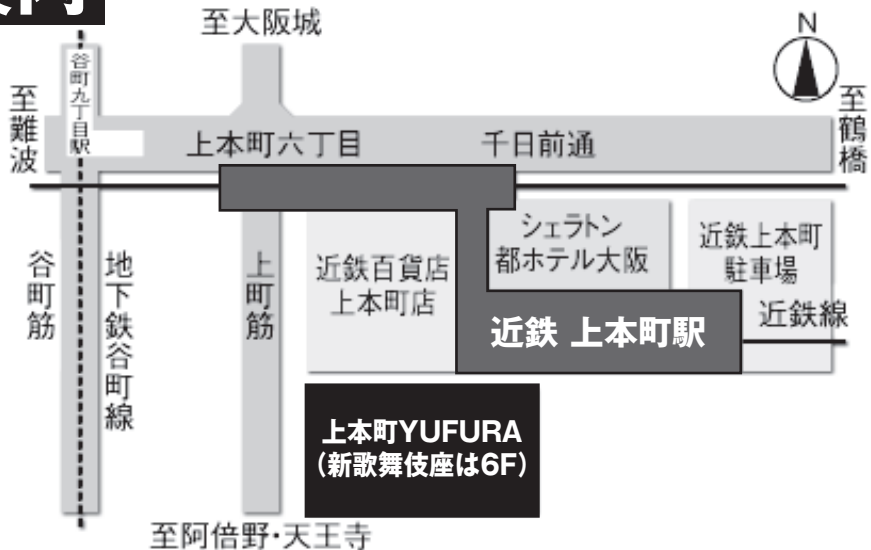

集合場所
集合時間

新歌舞伎座 入り口前 (上本町YUFURA)
6階

午後3時15分
(15:15)

★集合時間厳守にご協力下さい。当日、集合場所にお客様が来ない場合は、弊社から連絡させていただきます。
また、連絡がつかない場合や遅刻等により集合時間を大幅に経過する場合は、当日キャンセルと判断させていただきます。

集合場所ご案内

新歌舞伎座
(上本町YUFURA 6階)は
■近鉄「大阪上本町駅」直結。
■地下鉄「谷町九丁目駅」
から徒歩5分

集合は6階です

お問い合わせ

サンケイツアーズ(産経新聞開発株式会社) TEL 06-6633-1515(平日9:30-17:30)
〒556-0017 大阪市浪速区湊町2-1-57 難波サンケイビル7階