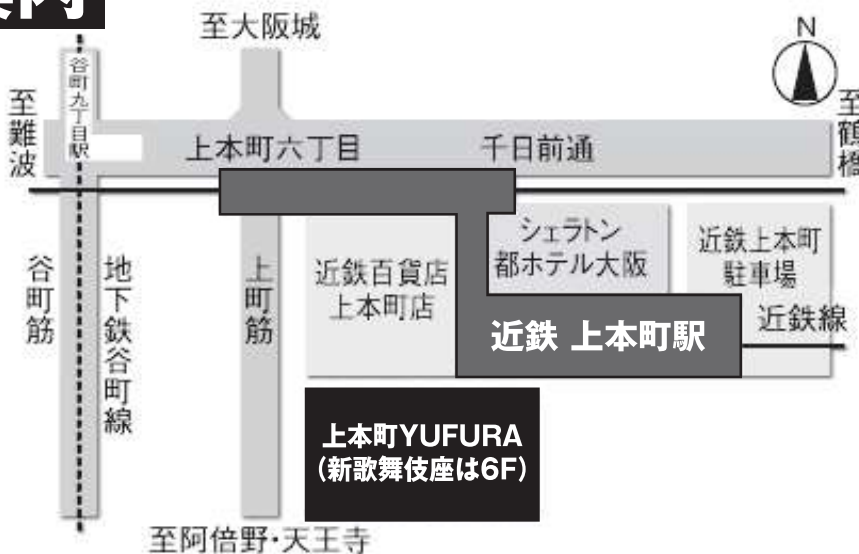

お弁当・お茶付きプラン
受付時のお渡しとなります。
幕間に客席でお召し上がり
いただけます!

チケットは当日のお渡しとなります

※このプランはチケットプランとなります(旅行商品ではございません)
※入金後の取り消しや変更は出来ませんので予めご了承下さい。

※お席は選べません。グループ様でも前後などお席が離れる場合があります。※諸事情により出演者、公演内容、終演時間が一部変更になる場合があります。※気象状況等による交通機関の遅延・運休で取消された場合もご返金はありません。 ※集合時間に集合場所にお越しいただけない場合は、当日のご欠席と判断させていただきます。

集合場所
集合時間

新歌舞伎座 入り口前 (上本町YUFURA)
6階

午後3時15分
(15:15)

★集合時間厳守にご協力下さい。当日、集合場所にお客様が来ない場合は、弊社から連絡させていただきます。
また、連絡がつかない場合や遅刻等により集合時間を大幅に経過する場合は、当日キャンセルと判断させていただきます。

集合場所ご案内

新歌舞伎座
(上本町YUFURA 6階)は
■近鉄「大阪上本町駅」直結。
■地下鉄「谷町九丁目駅」
から徒歩5分

集合は6階です

お問い合わせ

サンケイツアーズ(産経新聞開発株式会社) TEL 06-6633-1515(平日9:30-17:30)
〒556-0017 大阪市浪速区湊町2-1-57 難波サンケイビル7階