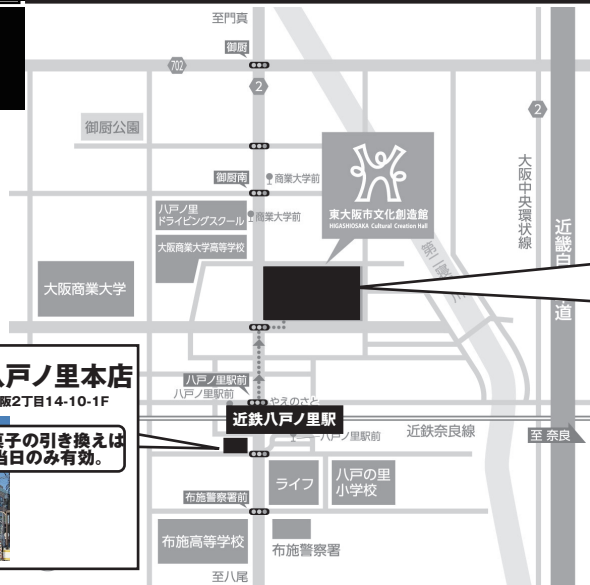

13,990円

消費税
込み

未就学児
入場不可

設定日

5月5日(火・祝)

会場

東大阪市文化創造館 Dream House 大ホール

近鉄奈良線八戸ノ里駅 北約200m 徒歩約5分

開場時間

13時15分(開演14時00分)

スケジュール

チケットは
事前郵送です
(開催日の10日~7日前)

13:15 開場

14:00 開演「高嶋ちさ子 with Super cellists」を指定席にてご鑑賞。

終演後、各自解散。※時間は変更になる場合があります。

公演前後に、ルジャンドル八戸ノ里本店(近鉄奈良線「八戸ノ里」駅すぐ)にてお菓子の詰め合わせセットを各自でお引き取り。当日の引き取りのみ有効です。

開場時間

13時15分(開演14時00分) ※現地での受付はございません。
ご自身で会場までお越しください。

会場

東大阪市文化創造館
Dream House 大ホール

〒577-0034
大阪府東大阪市御厨南二丁目3番4号

ルジャンドル八戸ノ里本店

〒577-0803 東大阪市下小阪2丁目14-10-1F

お菓子の引き換えは
当日のみ有効。