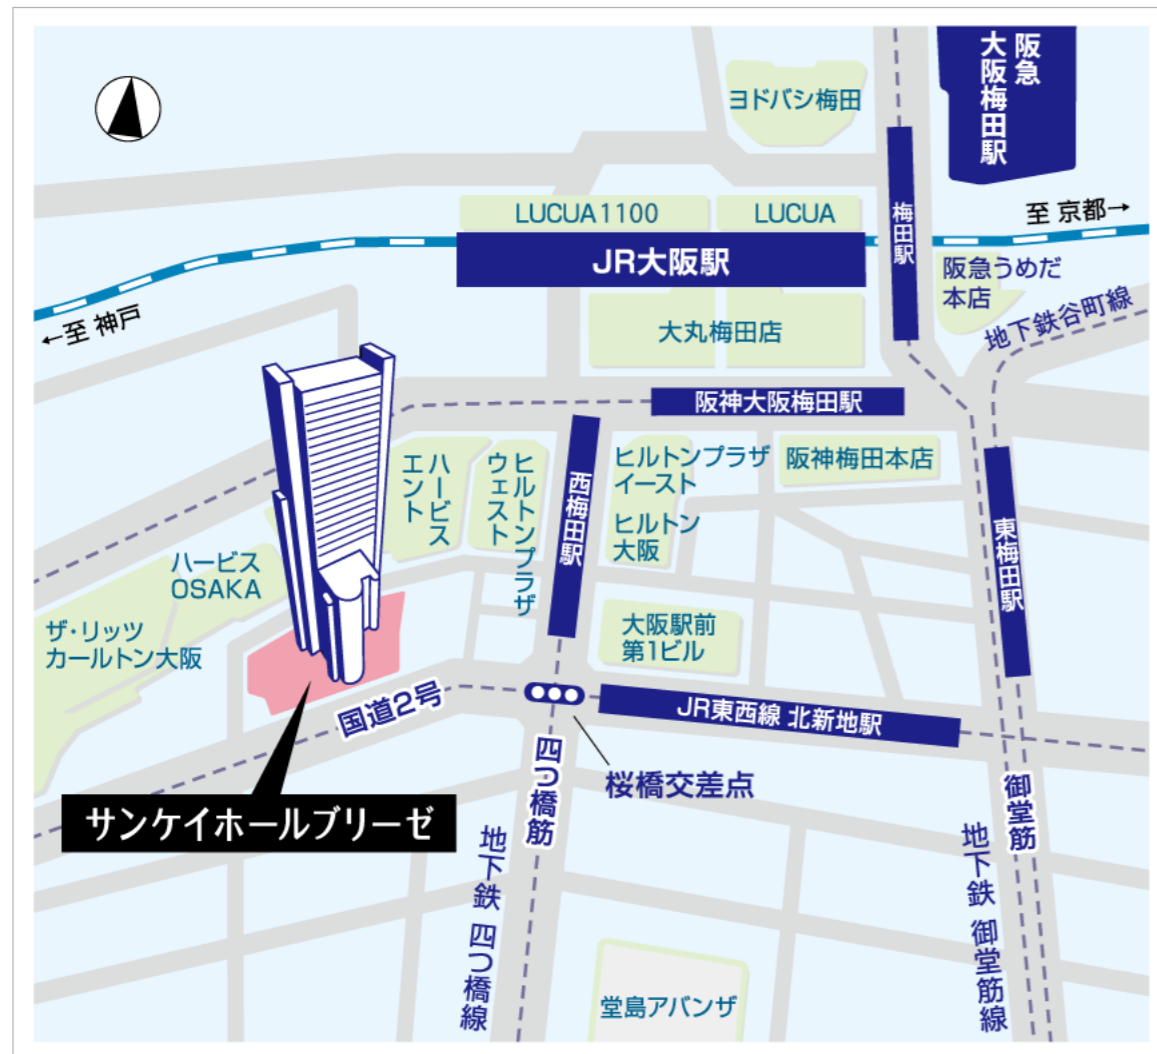

□ 会場のご案内 □

#### ■周辺アクセス■

##### ●最寄り駅からのご案内

- ・JR大阪駅桜橋口より徒歩5分
- ・地下鉄四つ橋線西梅田駅10号出口より徒歩3分
- ・阪神大阪梅田駅より徒歩5分
- ・JR東西線北新地駅より徒歩5分

##### ●地下通路からのご案内

- ・西梅田の地下通路"ガーデンアベニュー"6-47出口より、雨天の場合でも濡れることなくお越しいただけます。
- ・地下鉄四つ橋線西梅田駅・JR大阪駅・阪神大阪梅田駅より地下通路で直結しております。
- ・JR東西線北新地駅、地下鉄四つ橋線西梅田駅からは10号出口をご利用いただき、地上からご入館いただくと便利です。