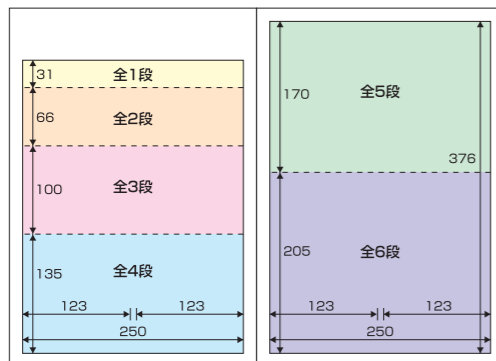

配布エリア
部数

近畿圏を中心に合計
823,000部

広告料金
(消費税別途)

ペイドパブリシティ 1段 280,000円 ディスプレイ 1段 240,000円

面指定料 1面・終面は各料金の25%増となります。

広告サイズ
(mm)

タテ (mm)						
1段	2段	3段	4段	5段	6段	全段
31	66	100	135	170	205	376

ヨコ (mm)				
見開き	全ページ	1/2	1/3	1/4
518	250	123	80	60

媒体概要

発行日 毎月第4火曜日
(1月号は第2火曜日発行予定)
※一部エリアでは異なる場合があります。

発行年度により変更する場合があります。

配布方法 産経新聞朝刊に折込
配布エリア 大阪・京都・兵庫・奈良・和歌山・滋賀その他

配布部数 823,000部
体裁 タブロイド判、フルカラー、1ページ11段