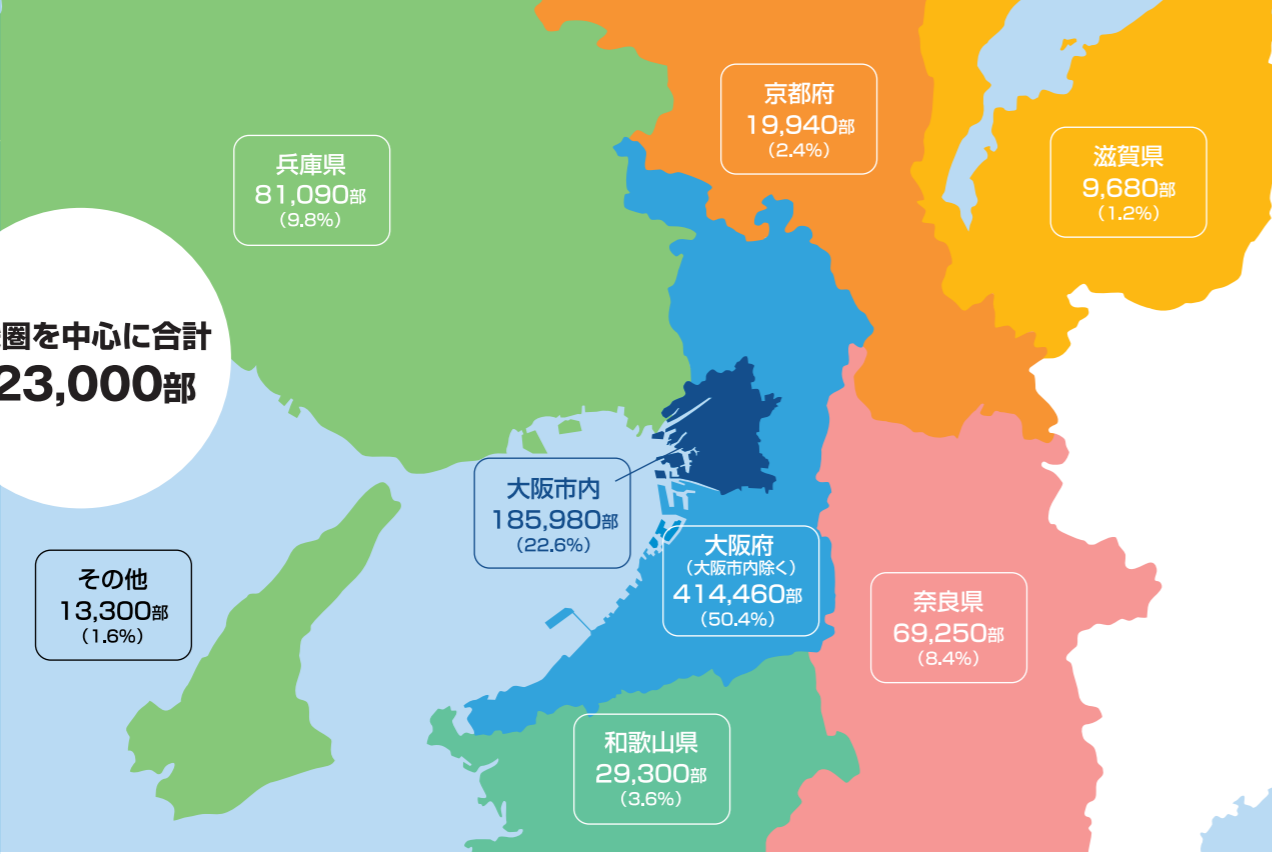

配布エリア
部数

近畿圏を中心に合計
823,000部

広告料金
(消費税別途)

ペイドパブリシティ 1段 280,000円 ディスプレイ 1段 240,000円

面指定料 1面・終面は各料金の25%増となります。

広告サイズ
(mm)

タテ (mm)						
1段	2段	3段	4段	5段	6段	全段
31	66	100	135	170	205	376

ヨコ (mm)				
見開き	全ページ	1/2	1/3	1/4
518	250	123	80	60

媒体概要

発行日 毎月第4火曜日
(1月号は第2火曜日発行予定)
※一部エリアでは異なる場合があります。

発行年度により変更する場合があります。

配布方法 産経新聞朝刊に折込
配布エリア 大阪・京都・兵庫・奈良・和歌山・滋賀その他

配布部数 823,000部
体裁 タブロイド判、フルカラー、1ページ11段